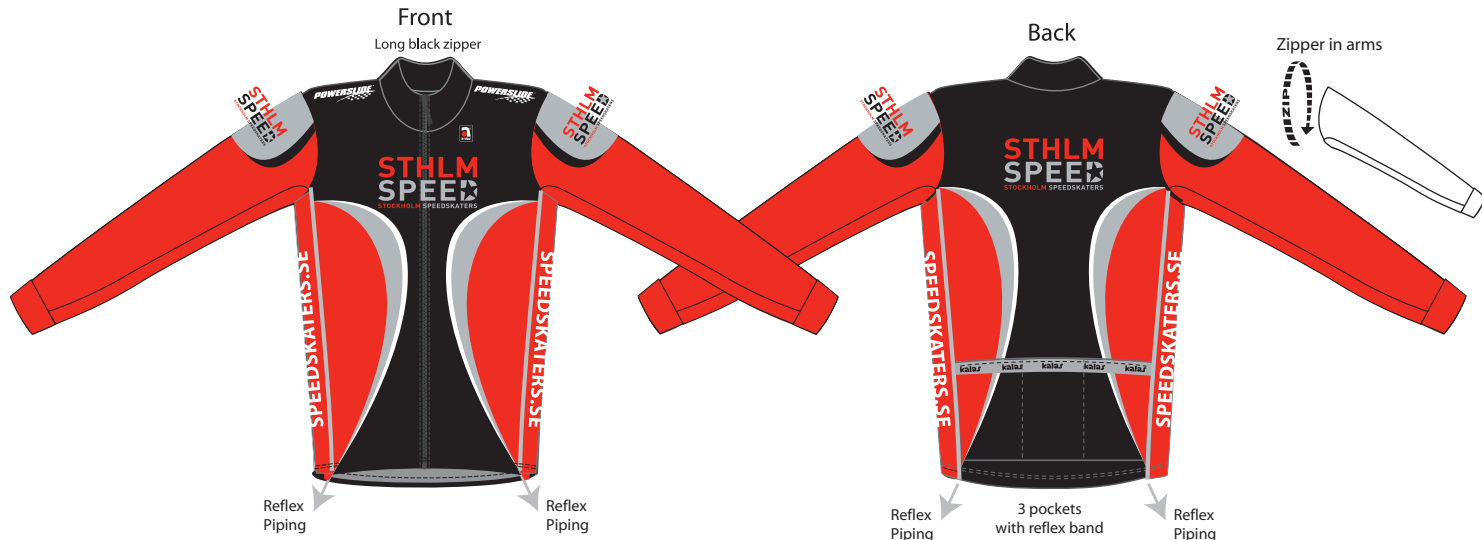

Same design for long sleeved jersey (long zipper)

|   |  |   |  |   |   |
|---|--|---|--|---|---|
|   | Ordernr.: _____  | <b>Colours (Pantone):</b><br>PMS 485 c<br>PMS 289 c<br>PMS Process Black c<br>PMS 289 c | <b>Lyca colour (Miti) shorts:</b><br>Black | <b>Korrektur:</b> <input checked="" type="checkbox"/> <input checked="" type="checkbox"/> <input checked="" type="checkbox"/> <input checked="" type="checkbox"/> | <b>Order type:</b><br>New order <input checked="" type="checkbox"/><br>Reorder - no changes <input type="checkbox"/><br>Reorder - with changes <input type="checkbox"/> |
|   | Kund: Stockholm Speedskaters v/ Sven Rudberg   |   |  | <input type="checkbox"/> <input type="checkbox"/> <input type="checkbox"/> <input type="checkbox"/> <input type="checkbox"/> <input type="checkbox"/>             |   |
| <b>K. Unique Sportswear AB</b><br>Elverksgatan 1, 738 31 Norberg<br>Info@kalaswear.se<br>För mer info: <a href="http://www.kalaswear.se">www.kalaswear.se</a> | <b>Designer:</b><br>Henrik Aschjem: <input checked="" type="checkbox"/><br>Hanne Haraldsen: <input type="checkbox"/> | <b>Kontakt:</b><br>Jonas Gunnarsson: <input checked="" type="checkbox"/>                | <b>Korrektur sânt:</b> 31/5-07             | <input type="checkbox"/> <input type="checkbox"/> <input type="checkbox"/> <input type="checkbox"/> <input type="checkbox"/> <input type="checkbox"/>             |   |
| © Copyright K. Unique Sportswear AB   |  |   |  |   |   |