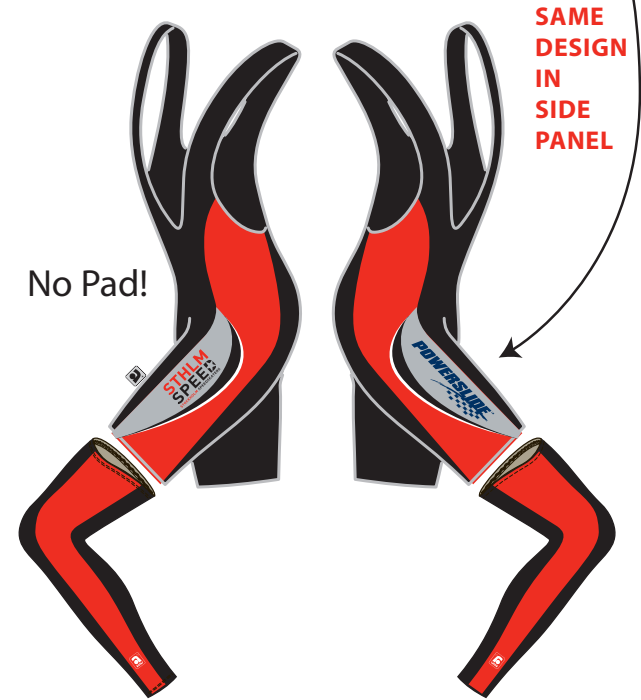

Same design for long sleeved jersey (long zipper)

|   |  |   |  |   |   |
|---|--|---|--|---|---|
|   | Ordernr.: _____  | <b>Colours (Pantone):</b><br>PMS 485 c<br>PMS 289 c<br>PMS Process Black c<br>PMS 289 c | <b>Lyca colour (Miti) shorts:</b><br>Black | <b>Korrektur:</b> <input checked="" type="checkbox"/> <input checked="" type="checkbox"/> <input checked="" type="checkbox"/> <input checked="" type="checkbox"/> | <b>Order type:</b><br>New order <input checked="" type="checkbox"/><br>Reorder - no changes <input type="checkbox"/><br>Reorder - with changes <input type="checkbox"/> |
|   | Kund: Stockholm Speedskaters v/ Sven Rudberg   |   |  | <input type="checkbox"/> <input type="checkbox"/> <input type="checkbox"/> <input type="checkbox"/> <input type="checkbox"/> <input type="checkbox"/>             |   |
| <b>K. Unique Sportswear AB</b><br>Elverksgatan 1, 738 31 Norberg<br>Info@kalaswear.se<br>För mer info: <a href="http://www.kalaswear.se">www.kalaswear.se</a> | <b>Designer:</b><br>Henrik Aschjem: <input checked="" type="checkbox"/><br>Hanne Haraldsen: <input type="checkbox"/> | <b>Kontakt:</b><br>Jonas Gunnarsson: <input checked="" type="checkbox"/>                | <b>Korrektur sânt:</b> 31/5-07             | <input type="checkbox"/> <input type="checkbox"/> <input type="checkbox"/> <input type="checkbox"/> <input type="checkbox"/> <input type="checkbox"/>             |   |
| © Copyright K. Unique Sportswear AB   |  |   |  |   |   |